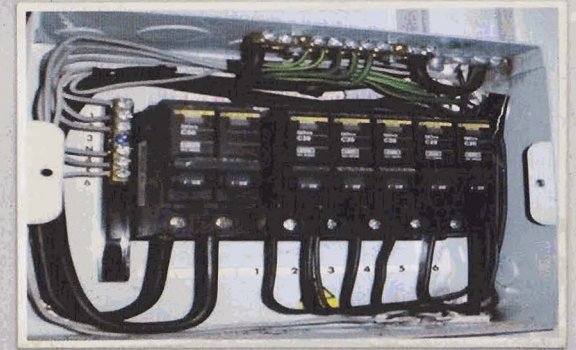

4 เมนสวิตช์

ประกอบด้วยเครื่องป้องกันกระแสเกิน และเครื่องปลดวงจร อาจเป็นเซอร์กิตเบรกเกอร์ หรือสวิตช์พร้อมฟิวส์ ขนาดตามที่ กฟภ. กำหนด ต้องติดตั้งระบบสายดินและเครื่องตัดไฟรั่ว (RCD) ที่มีค่ากระแสไฟฟ้ารั่วไม่เกิน 30 มิลลิแอมแปร์ สำหรับเครื่องใช้ไฟฟ้าที่ไฟรั่วได้ง่าย เช่น มอเตอร์ ปิมน้ำ หรือเครื่องใช้ไฟฟ้าที่อยู่ภายนอกอาคารของพื้นที่ทำกินทางการเกษตร