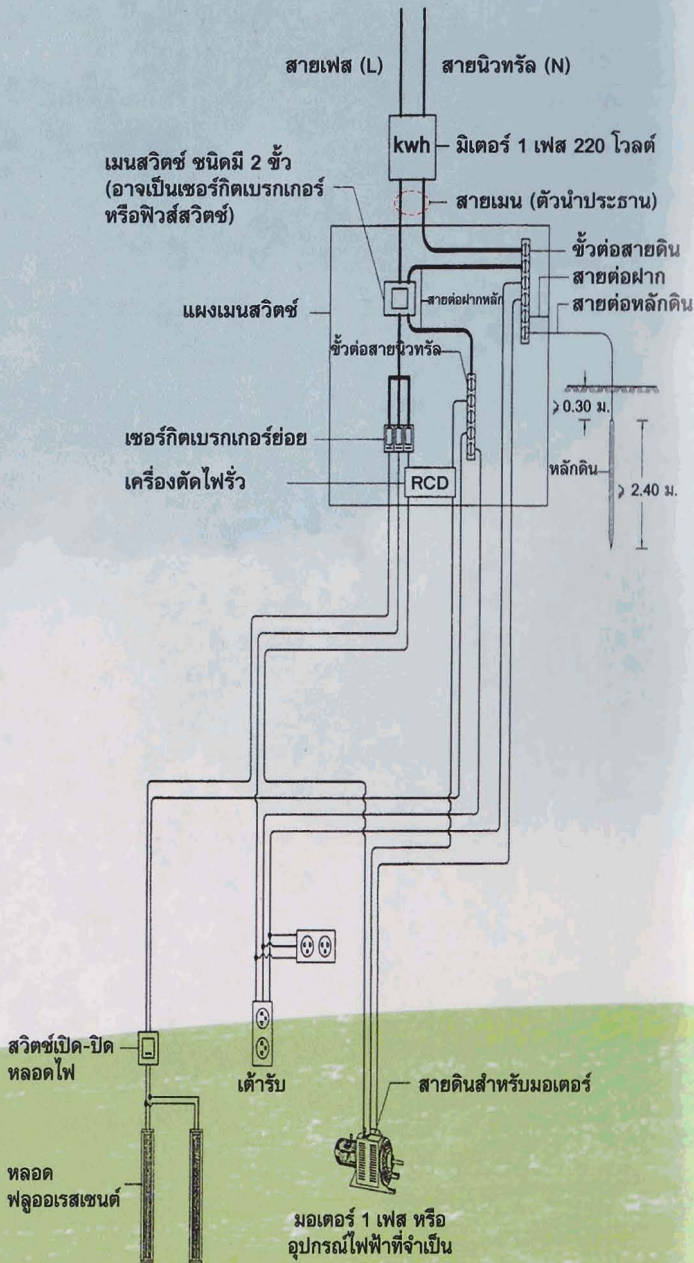

แผนผังการต่อวงจรระบบไฟฟ้า 1 เฟส

แผนผังการต่อวงจรระบบไฟฟ้า 3 เฟส

* ในกรณีมอเตอร์มี 3 ขั้ว (เคลด้า) ไม่ต้องต่อสายนิวทรัล (N)

มีปัญหาเรื่องกระแสไฟฟ้า... แจ้ง

ออกแบบ/เขียนพิมพ์ : กอวารพีบีพี ฟูรายุทธสาร | SPN : 774 |

SB2-L01-5401

การไฟฟ้าส่วนภูมิภาค
PROVINCIAL ELECTRICITY AUTHORITY

ขอแนะนำสำหรับ
การเดินสายและการติดตั้ง
เครื่องใช้ไฟฟ้า
ของพื้นที่ทำกิจการเกษตร

แผนกส่งเสริมและเผยแพร่ความปลอดภัย
กองมาตรฐานความปลอดภัย
ฝ่ายมาตรฐานและความปลอดภัย

เนื่องจากในปัจจุบันการขยายเขตระบบจำหน่ายเกือบทุกพื้นที่ได้เข้าไปในพื้นที่ทำกินทางการเกษตร โดยเกษตรกรส่วนใหญ่จะใช้กระแสไฟฟ้ากับอุปกรณ์ไฟฟ้า หรือเครื่องใช้ไฟฟ้าต่างๆ ในภาคการเกษตร ซึ่งการติดตั้งระบบไฟฟ้าของผู้ใช้ไฟฟ้า อาจจะยังไม่ถูกต้องตามมาตรฐานที่กำหนด การไฟฟ้าส่วนภูมิภาค (กฟภ.) จึงได้จัดทำแผ่นพับฉบับนี้ เพื่อเป็นข้อแนะนำสำหรับการเดินสายไฟฟ้าและติดตั้งเครื่องใช้ไฟฟ้าในพื้นที่ทำกินการเกษตร เพื่อให้เกิดความปลอดภัยกับผู้ใช้ไฟฟ้าต่อไป