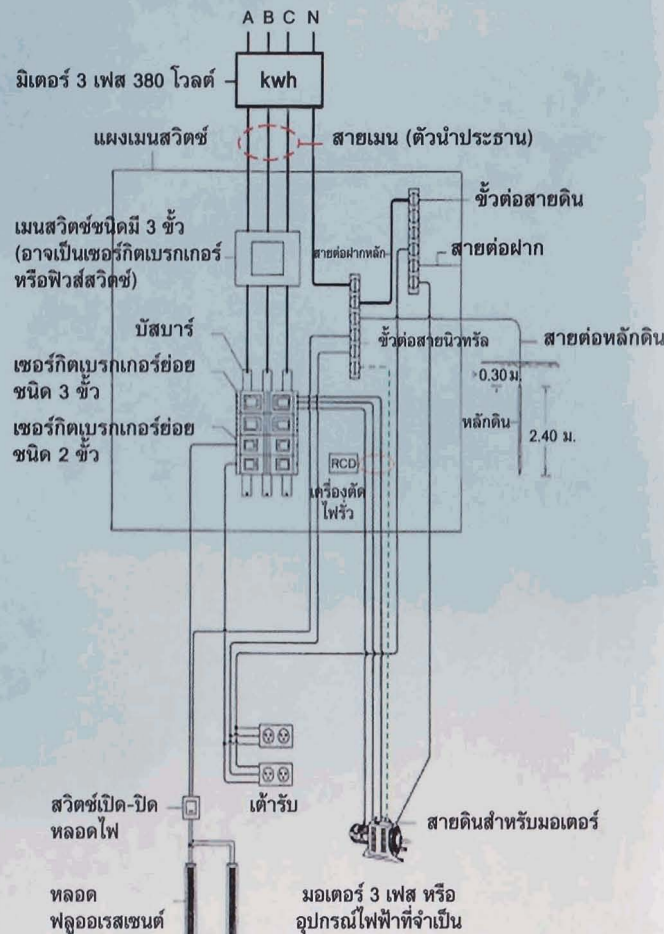

แผนผังการต่อวงจรระบบไฟฟ้า 1 เฟส

แผนผังการต่อวงจรระบบไฟฟ้า 3 เฟส

* ในกรณีมอเตอร์มี 3 ขั้ว (เคลด้า) ไม่ต้องต่อสายนิวทรัล (N)

มีปัญหาเรื่องกระแสไฟฟ้า... แจ้ง

ออกแบบ/เขียนพิมพ์ : กอวารพีบีพี ฟูรายุทธสาร | SPN : 774 |

SB2-L01-5401

การไฟฟ้าส่วนภูมิภาค
PROVINCIAL ELECTRICITY AUTHORITY

ขอแนะนำสำหรับ
การเดินสายและการติดตั้ง
เครื่องใช้ไฟฟ้า
ของพื้นที่ทำกิจการเกษตร

แผนกส่งเสริมและเผยแพร่ความปลอดภัย
กองมาตรฐานความปลอดภัย
ฝ่ายมาตรฐานและความปลอดภัย

เนื่องจากในปัจจุบันการขยายเขตระบบจำหน่ายเกือบทุกพื้นที่ได้เข้าไปในพื้นที่ทำกินทางการเกษตร โดยเกษตรกรส่วนใหญ่จะใช้กระแสไฟฟ้ากับอุปกรณ์ไฟฟ้า หรือเครื่องใช้ไฟฟ้าต่างๆ ในภาคการเกษตร ซึ่งการติดตั้งระบบไฟฟ้าของผู้ใช้ไฟฟ้า อาจจะยังไม่ถูกต้องตามมาตรฐานที่กำหนด การไฟฟ้าส่วนภูมิภาค (กฟภ.) จึงได้จัดทำแผ่นพับฉบับนี้ เพื่อเป็นข้อแนะนำสำหรับการเดินสายไฟฟ้าและติดตั้งเครื่องใช้ไฟฟ้าในพื้นที่ทำกินการเกษตร เพื่อให้เกิดความปลอดภัยกับผู้ใช้ไฟฟ้าต่อไป

1 สายไฟฟ้า

ต้องเป็นสายไฟฟ้าตัวนำทองแดงหุ้มฉนวน PVC สามารถทนต่อแรงดันไฟฟ้าได้ไม่ต่ำกว่า 300 โวลต์ สำหรับระบบ 1 เฟส และไม่ต่ำกว่า 750 โวลต์สำหรับระบบ 3 เฟส และเป็นไปตามมาตรฐานผลิตภัณฑ์อุตสาหกรรม มอก. เลขที่ 11